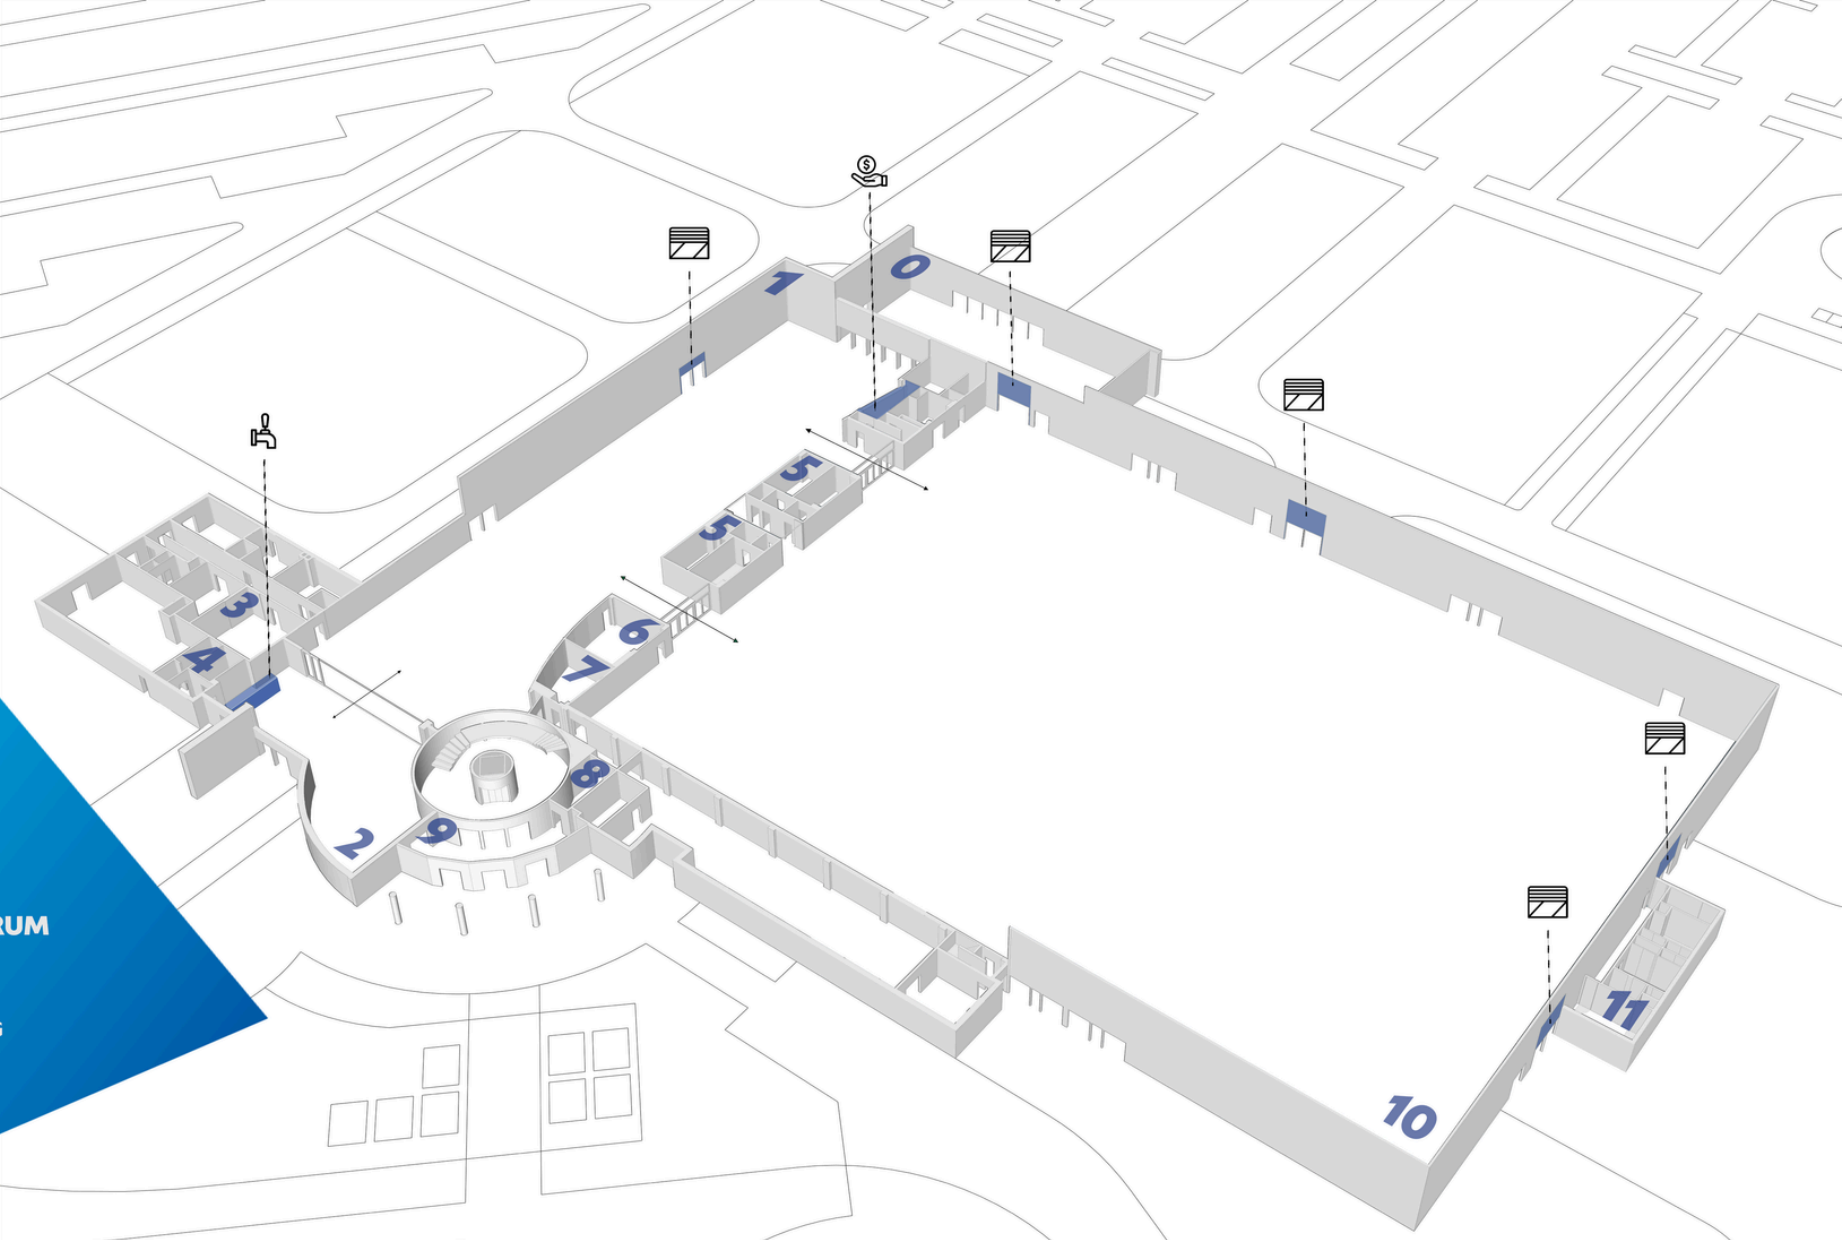

GELIJKVLOERS

- 0** INKOM AGORA
- 1** FOYER
- 2** LOUNGE
- 3** KEUKEN LOUNGE
- 4** SANITAIR LOUNGE
- 5** SANITAIR 
- 6** BEURSSECRETARIAAT
- 7** BEURSDIRECTIE
- 8** EHBO
- 9** INKOM VERGADERCENTRUM
- 10** HAL
- 11** KLEEDKAMERS

-  MOGELIJKE ONTSLUITING
-  TAPINSTALLATIE
-  KASSA'S
-  POORTEN

GELIJKVLOERS

- 0** INKOM AGORA
- 1** FOYER
- 2** LOUNGE
- 3** KEUKEN LOUNGE
- 4** SANITAIR LOUNGE
- 5** SANITAIR 
- 6** BEURSSECRETARIAAT
- 7** BEURSDIRECTIE
- 8** EHBO
- 9** INKOM VERGADERCENTRUM
- 10** HAL
- 11** KLEEDKAMERS

 MOGELIJKE ONTSLUITING

 TAPINSTALLATIE

 KASSA'S

 POORTEN

1^{STE} VERDIEPING

- 0 VESTIAIRE
- 1 SANITAIR 
- 2 SANITAIR
- 3 MERCURIUS
- 4 VENUS
- 5 NEPTUNUS
- 6 MARS
- 7 PLUTO
- 8 URANUS
- 9 JUPITER
- 10 MILLENNIUM
- 11 KEUKEN MILLENNIUM
- 12 TRAPPENHAL ONTHAAL
- 13 TERRA
- 14 LUNA