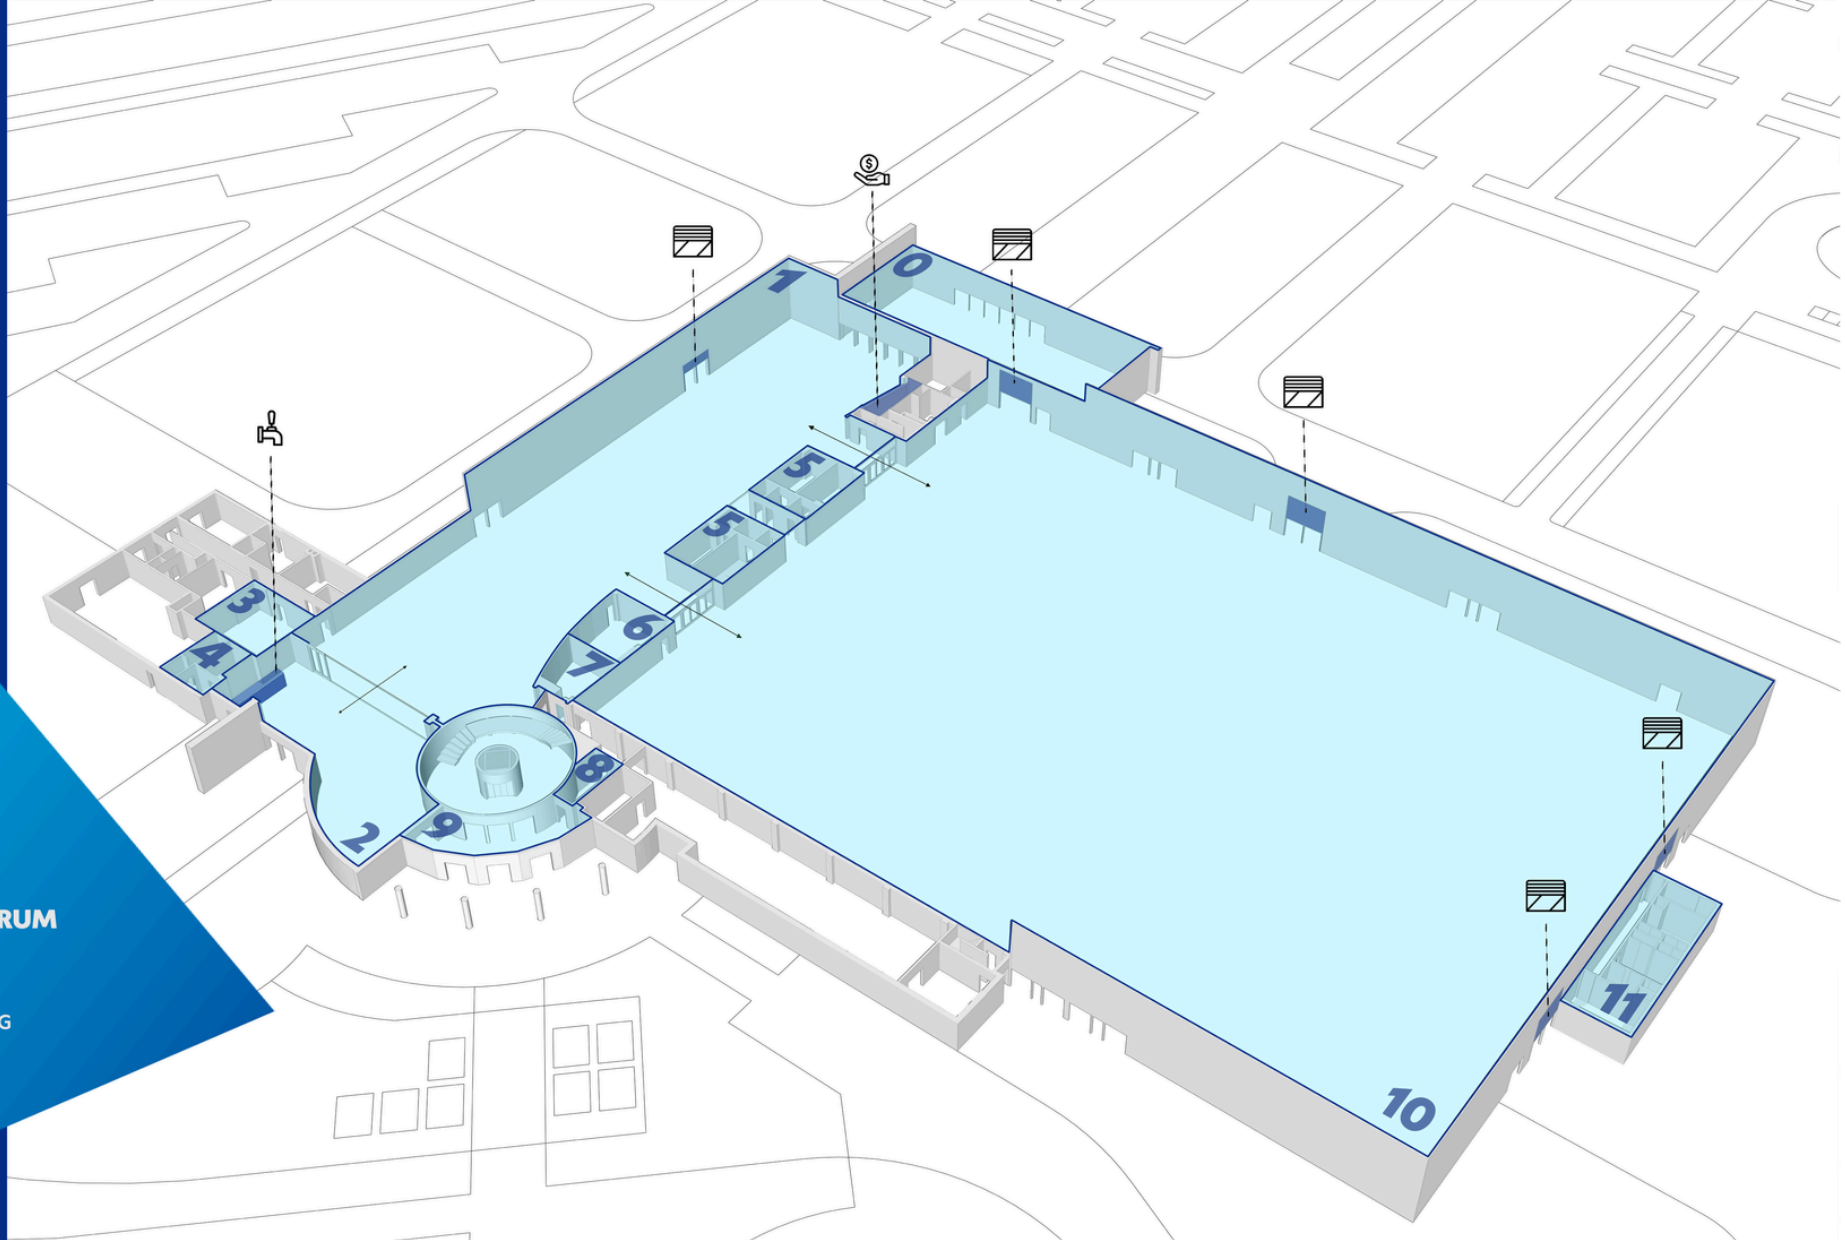

-  MOGELIJKE ONTSLUITING
-  TAPINSTALLATIE
-  KASSA'S
-  POORTEN

GELIJKVLOERS

- 0** INKOM AGORA
- 1** FOYER
- 2** LOUNGE
- 3** KEUKEN LOUNGE
- 4** SANITAIR LOUNGE
- 5** SANITAIR 
- 6** BEURSSECRETARIAAT
- 7** BEURSDIRECTIE
- 8** EHBO
- 9** INKOM VERGADERCENTRUM
- 10** HAL
- 11** KLEEDKAMERS

 MOGELIJKE ONTSLUITING

 TAPINSTALLATIE

 KASSA'S

 POORTEN

1^{STE} VERDIEPING

- 0 VESTIAIRE
- 1 SANITAIR 
- 2 SANITAIR
- 3 MERCURIUS
- 4 VENUS
- 5 NEPTUNUS
- 6 MARS
- 7 PLUTO
- 8 URANUS
- 9 JUPITER
- 10 MILLENNIUM
- 11 KEUKEN MILLENNIUM
- 12 TRAPPENHAL ONTHAAL
- 13 TERRA
- 14 LUNA

 FLEXWANDEN

1^{STE} VERDIEPING

- 0 VESTIAIRE
- 1 SANITAIR 
- 2 SANITAIR
- 3 MERCURIUS
- 4 VENUS
- 5 NEPTUNUS
- 6 MARS
- 7 PLUTO
- 8 URANUS
- 9 JUPITER
- 10 MILLENNIUM
- 11 KEUKEN MILLENNIUM
- 12 TRAPPENHAL ONTHAAL
- 13 TERRA
- 14 LUNA