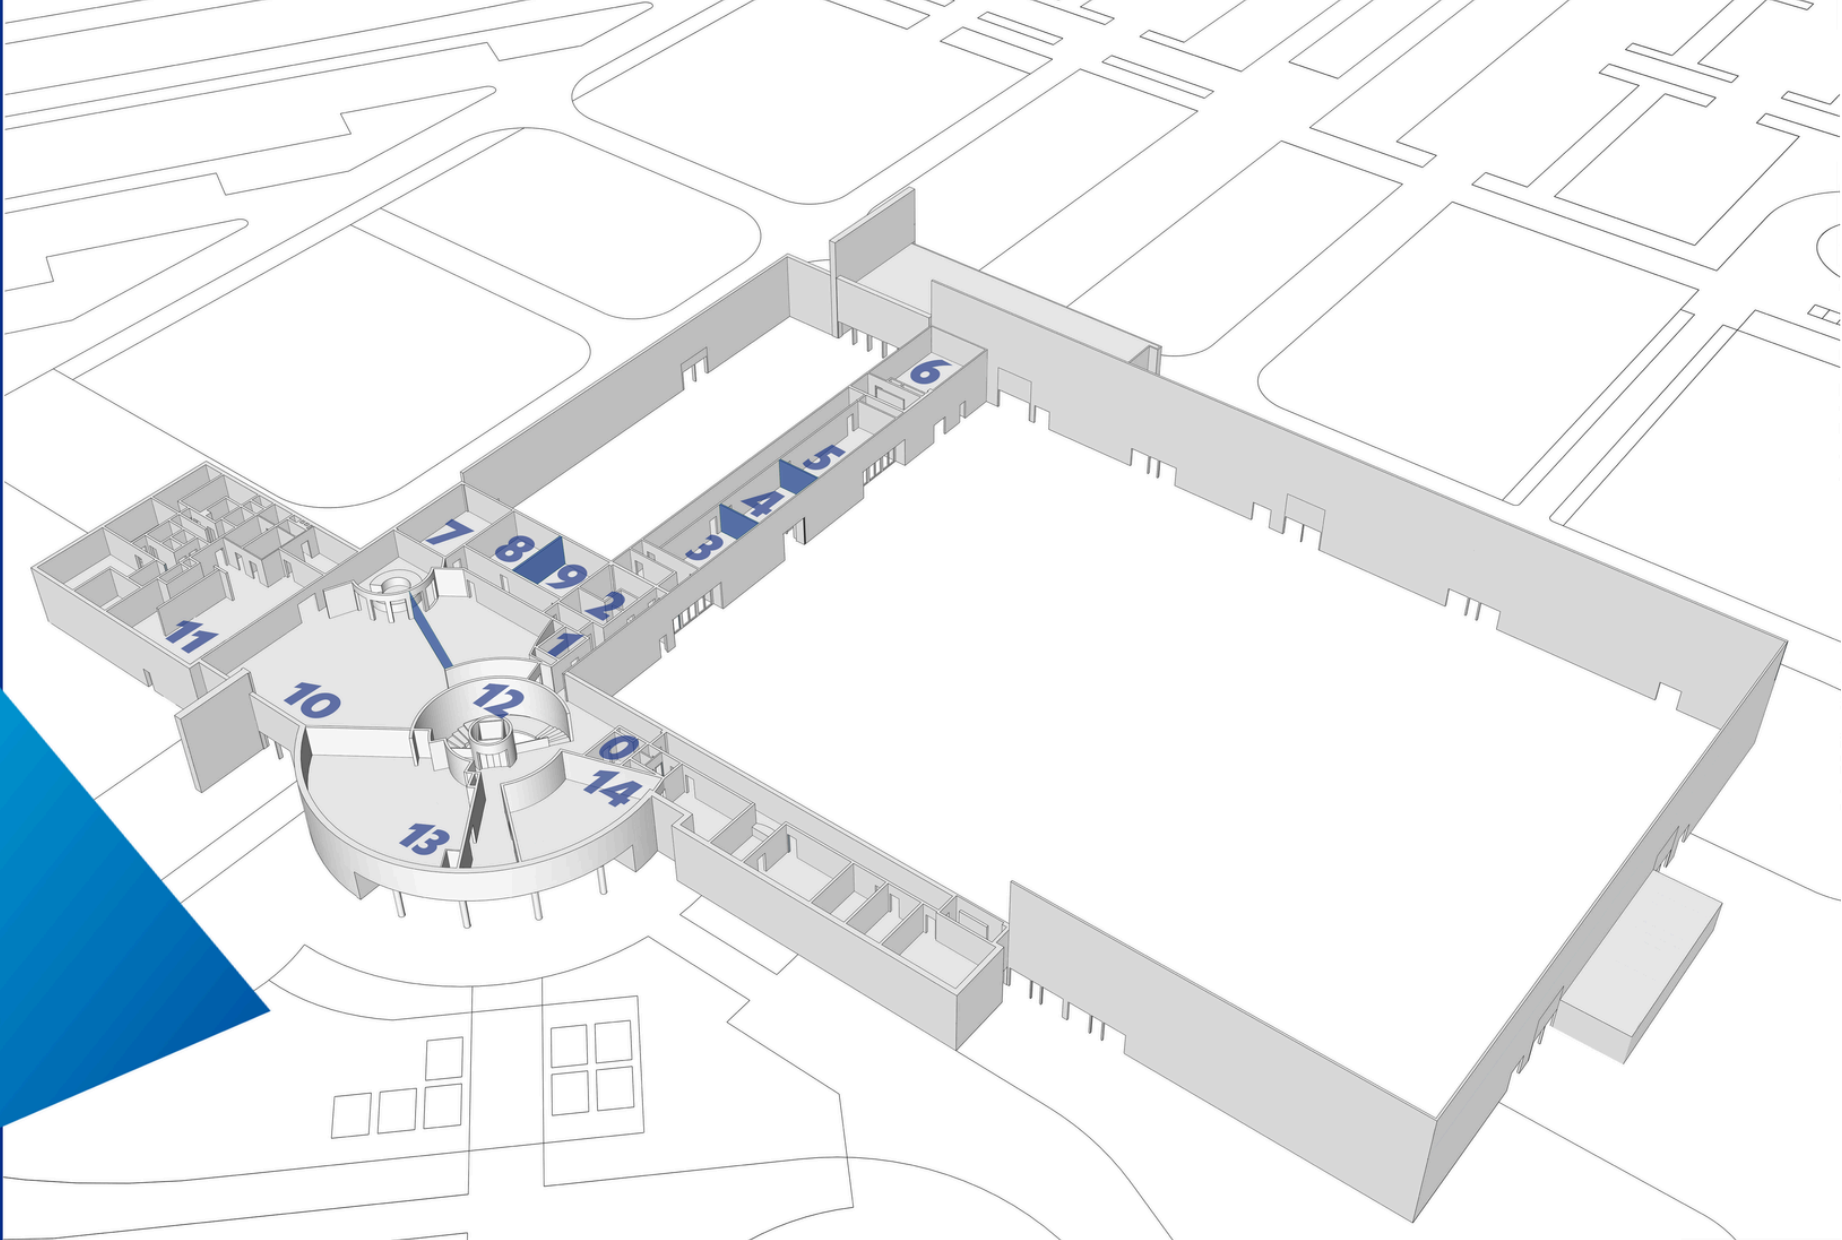

 MOGELIJKE ONTSLUITING

 TAPINSTALLATIE

 KASSA'S

 POORTEN

1^{STE} VERDIEPING

- 0 VESTIAIRE
- 1 SANITAIR 
- 2 SANITAIR
- 3 MERCURIUS
- 4 VENUS
- 5 NEPTUNUS
- 6 MARS
- 7 PLUTO
- 8 URANUS
- 9 JUPITER
- 10 MILLENNIUM
- 11 KEUKEN MILLENNIUM
- 12 TRAPPENHAL ONTHAAL
- 13 TERRA
- 14 LUNA

 FLEXWANDEN

1^{STE} VERDIEPING

- 0 VESTIAIRE
- 1 SANITAIR 
- 2 SANITAIR
- 3 MERCURIUS
- 4 VENUS
- 5 NEPTUNUS
- 6 MARS
- 7 PLUTO
- 8 URANUS
- 9 JUPITER
- 10 MILLENNIUM
- 11 KEUKEN MILLENNIUM
- 12 TRAPPENHAL ONTHAAL
- 13 TERRA
- 14 LUNA